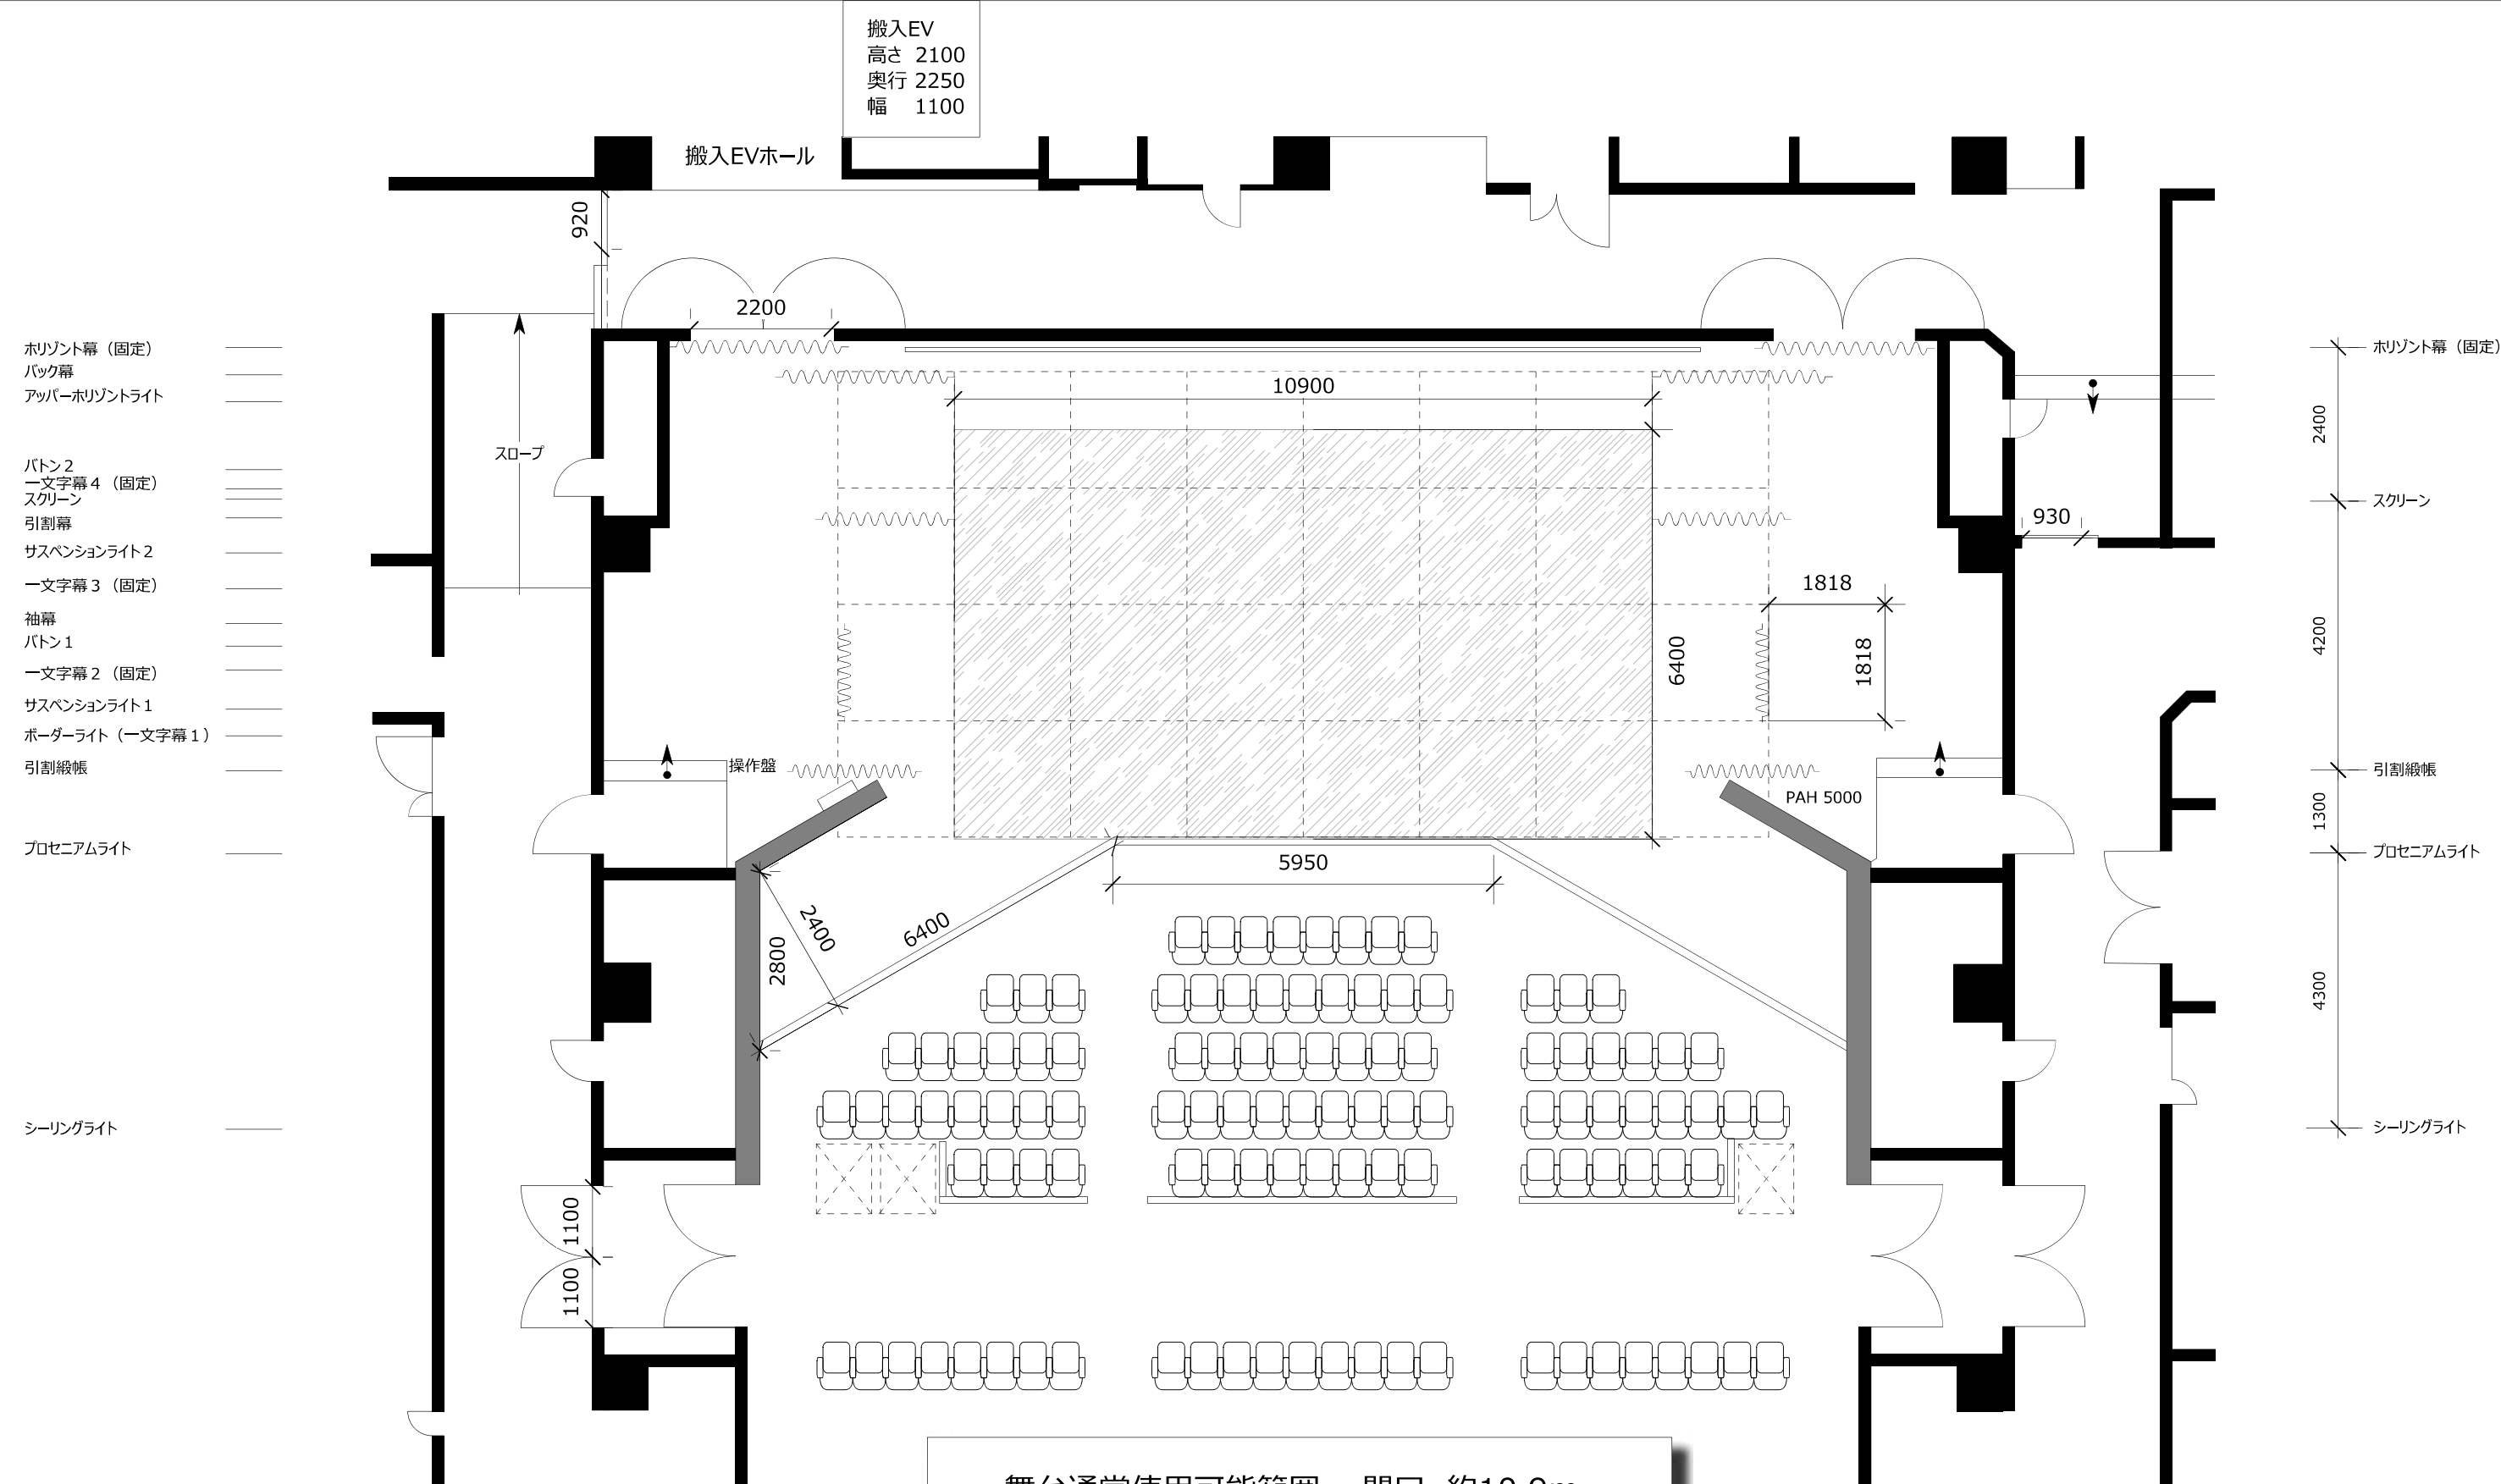

舞台平面図

舞台通常使用可能範囲 間口 約10.9m
奥行 約6.4m
高さ 約5.0m

花道 客席側長さ 約6.4m
幅 (奥行) 約2.4m

プレラホール

〒663-8204 兵庫県西宮市高松町4-8 プレラにしのみや5階
TEL: 0798-64-9485 FAX: 0798-64-9489