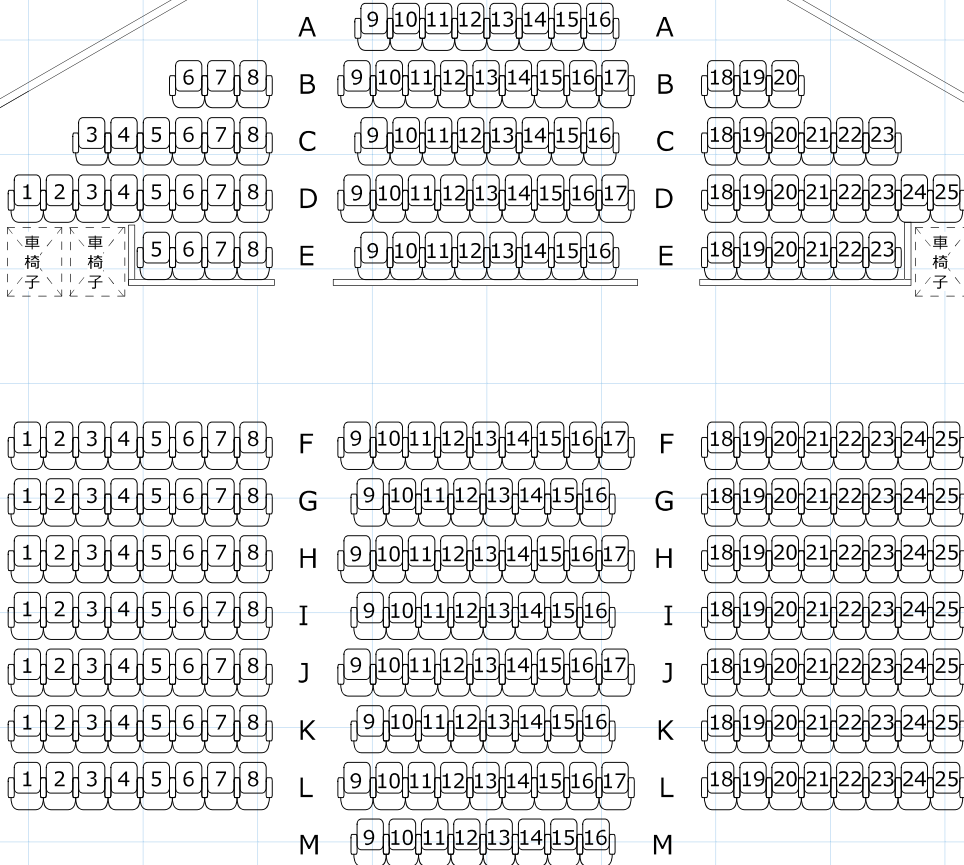

舞台客席平面図

A4 1/120

搬入EVホール

スロープ

操作盤

PAH 5000

親子室 1
(ソファ-3席)

親子室 2
(ソファ-3席)

定員 275名
 固定席 266席
 車椅子席 3席
 親子室 6席